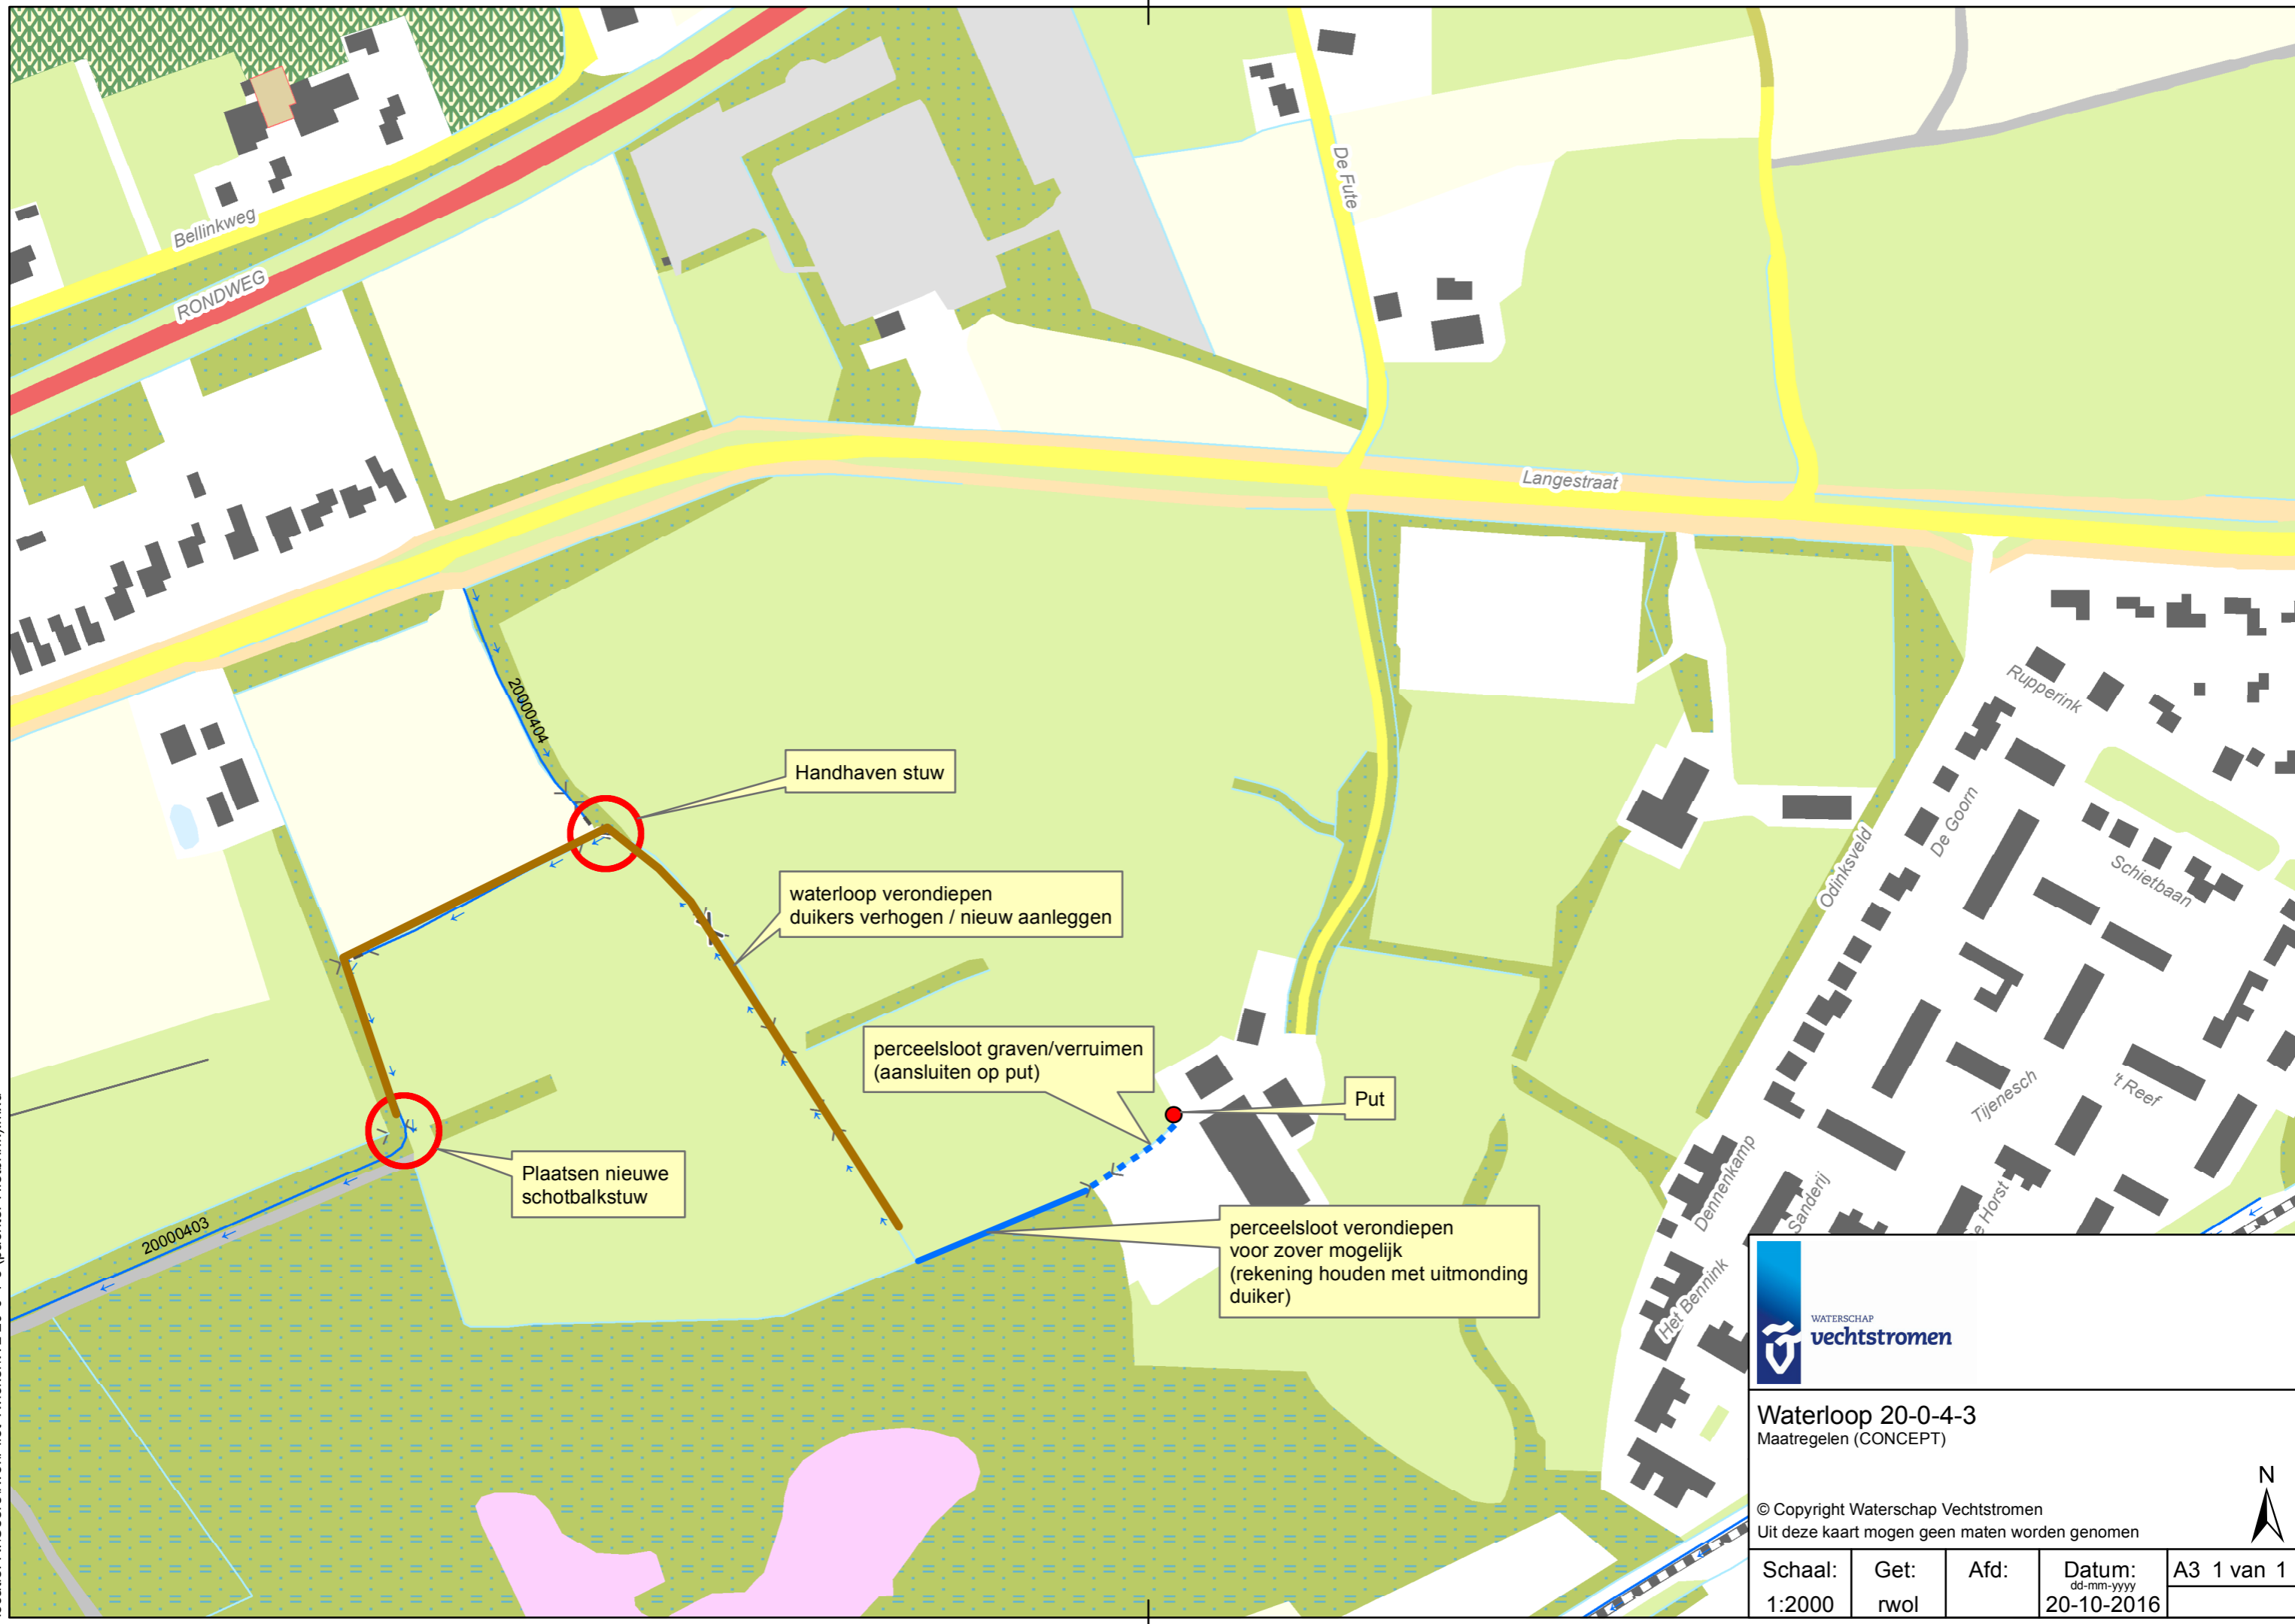

locatie: R:\Users\rwol\Pilot Twickel\WL 20-0-4-3 (pachter Hietbrink).mxd

Waterloop 20-0-4-3
Maatregelen (CONCEPT)

© Copyright Waterschap Vechtstromen
Uit deze kaart mogen geen maten worden genomen

Schaal: 1:2000	Get: rwol	Afd:	Datum: dd-mm-yyyy 20-10-2016	A3 1 van 1
-------------------	--------------	------	------------------------------------	------------